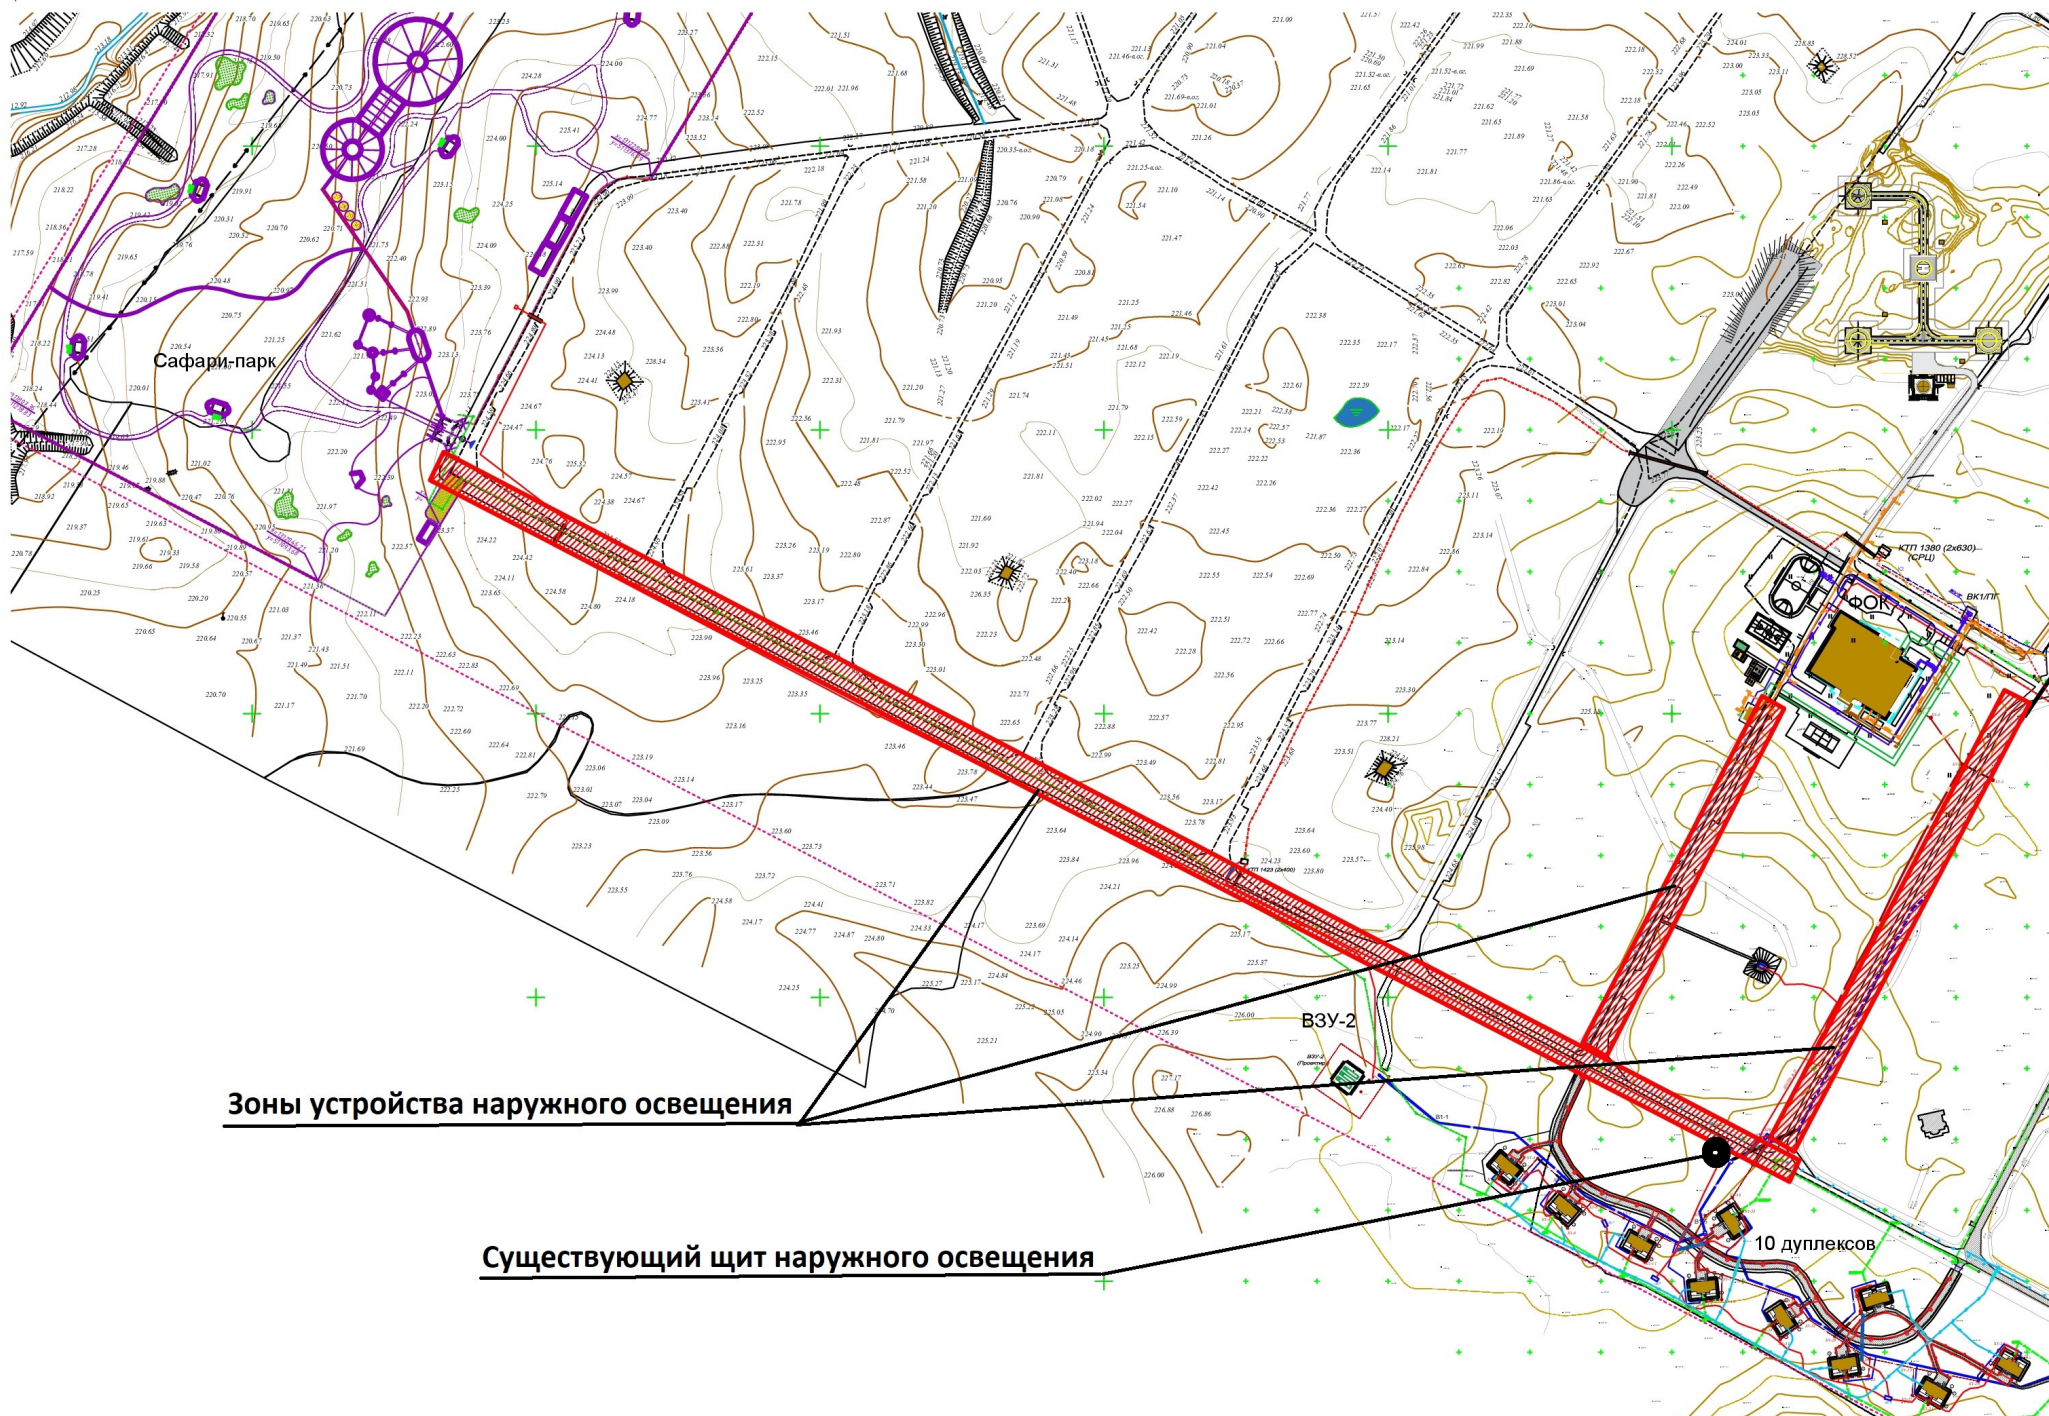

СИТУАЦИОННЫЙ ПЛАН

Зоны устройства наружного освещения

Существующий щит наружного освещения

10 дуплексов